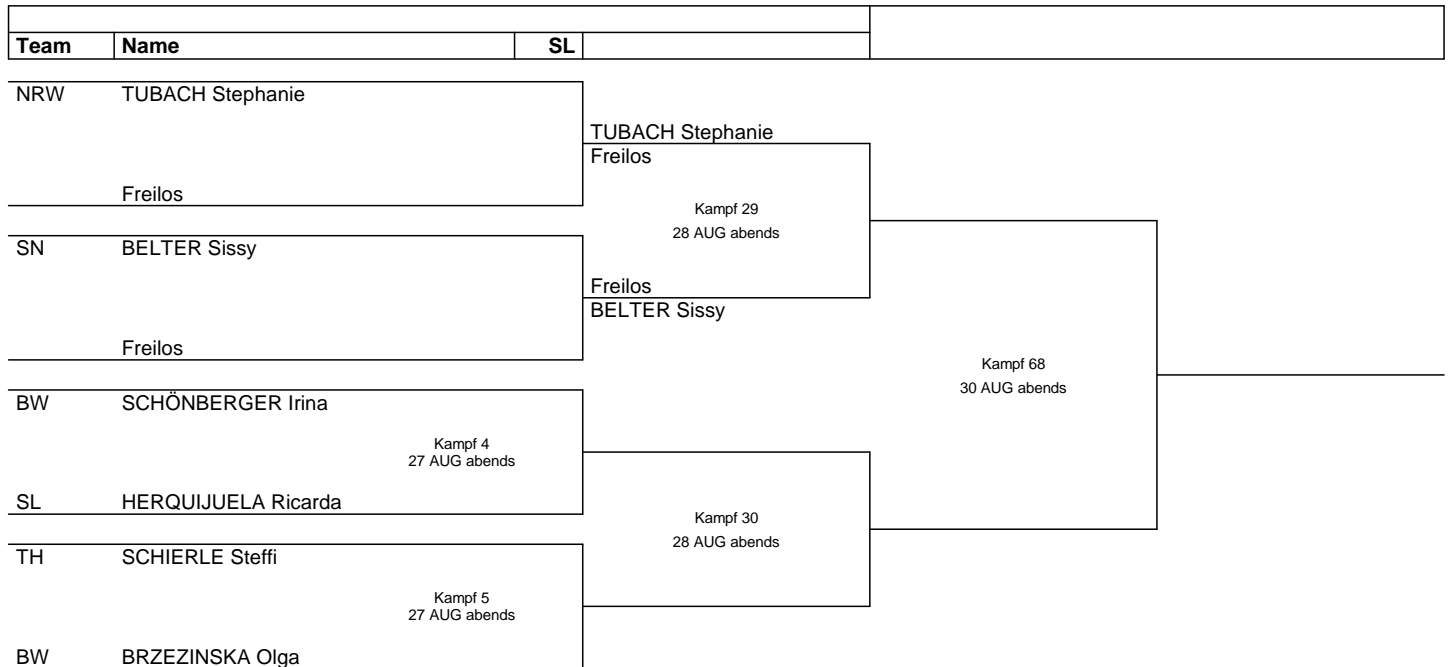

12.DM FRAUEN_weibliche JUGEND/JUNIOREN 2014

W64kg

Ansetzungsbaum

Aktuell vom MI 27 AUG 2014

Anzahl Boxer: 6

Legende:

SL Setzliste