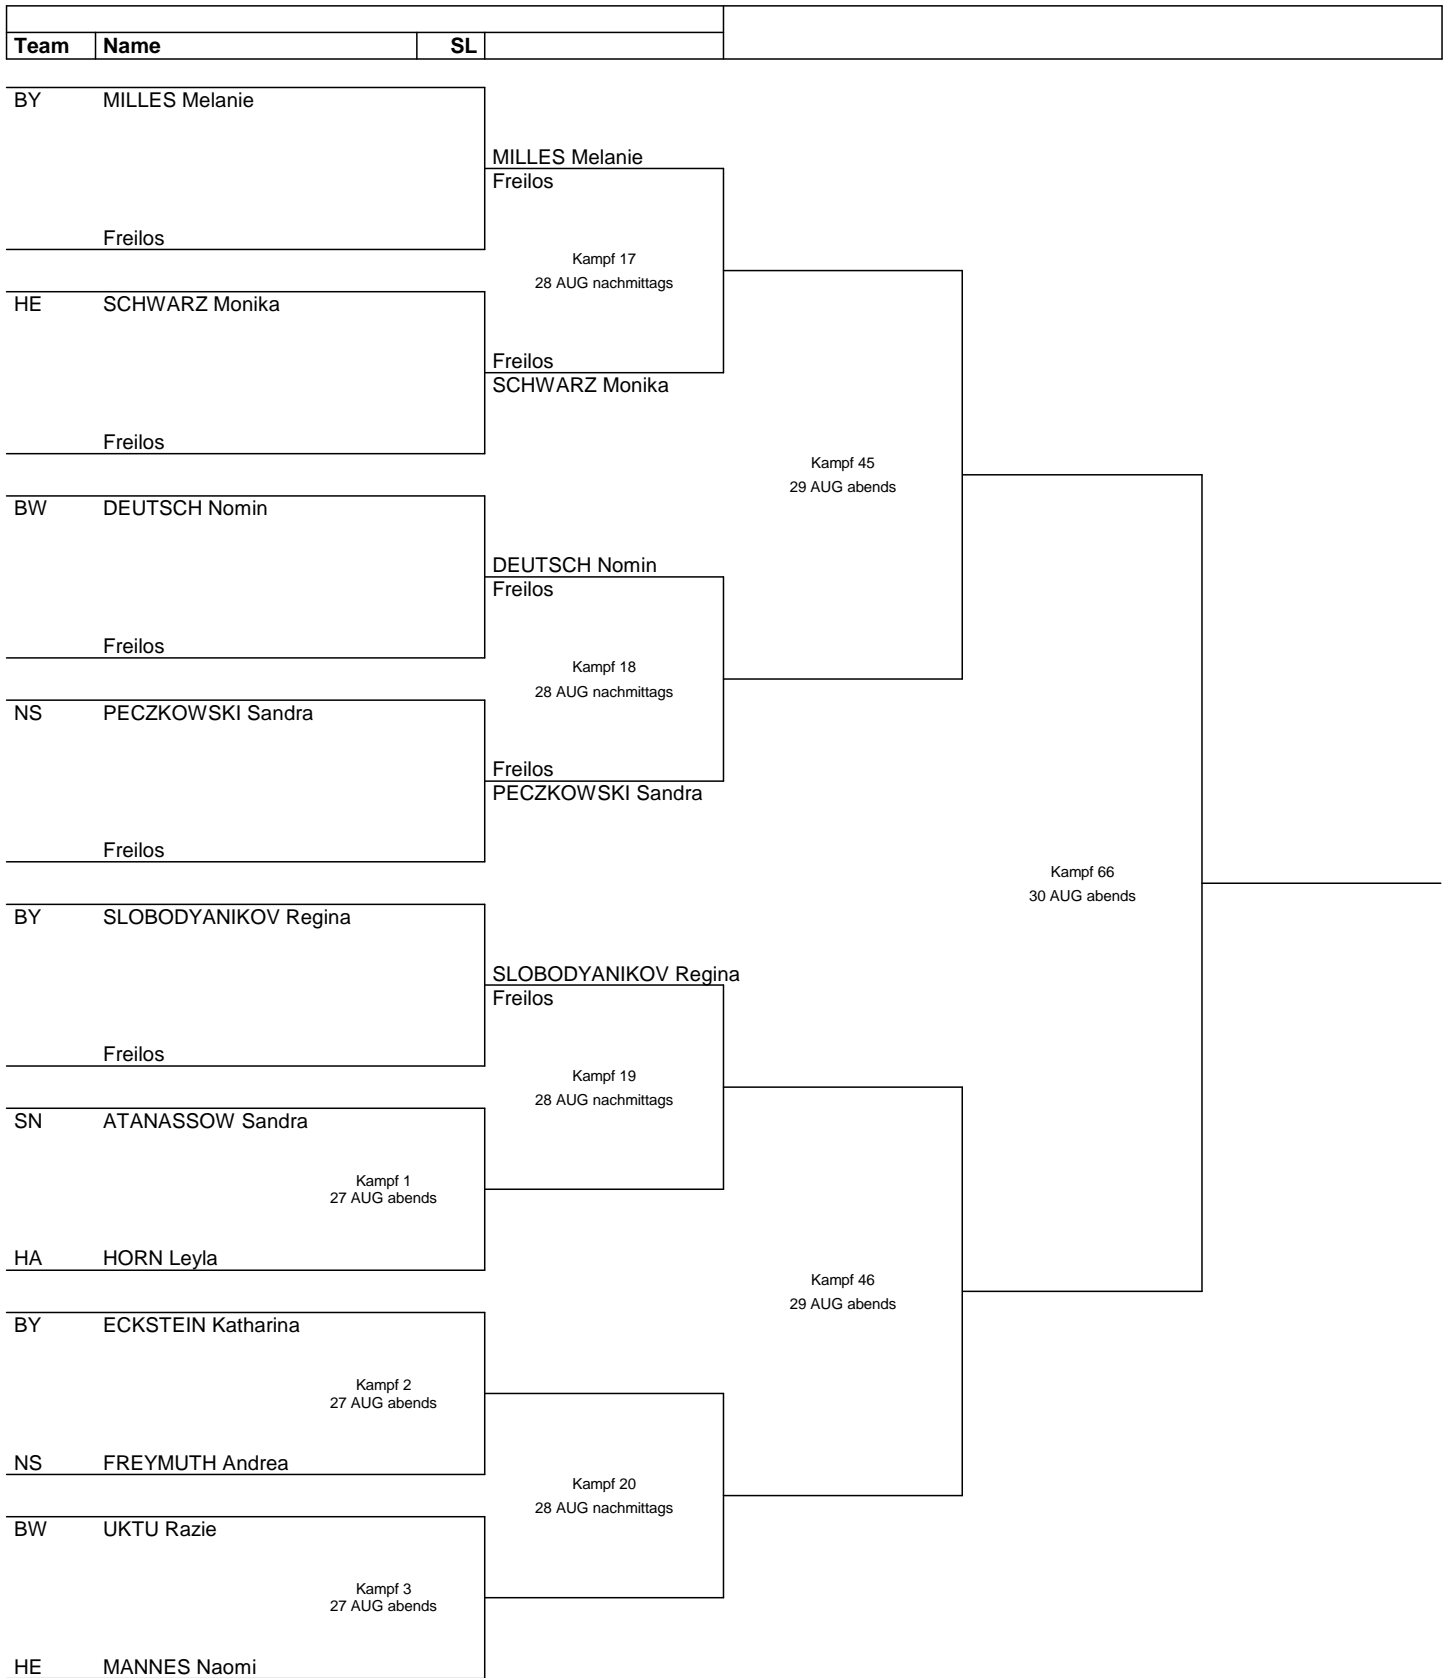

## W57kg

### Ansetzungsbaum

Aktuell vom MI 27 AUG 2014

Anzahl Boxer: 11

**Legende:**  
 SL Setzliste