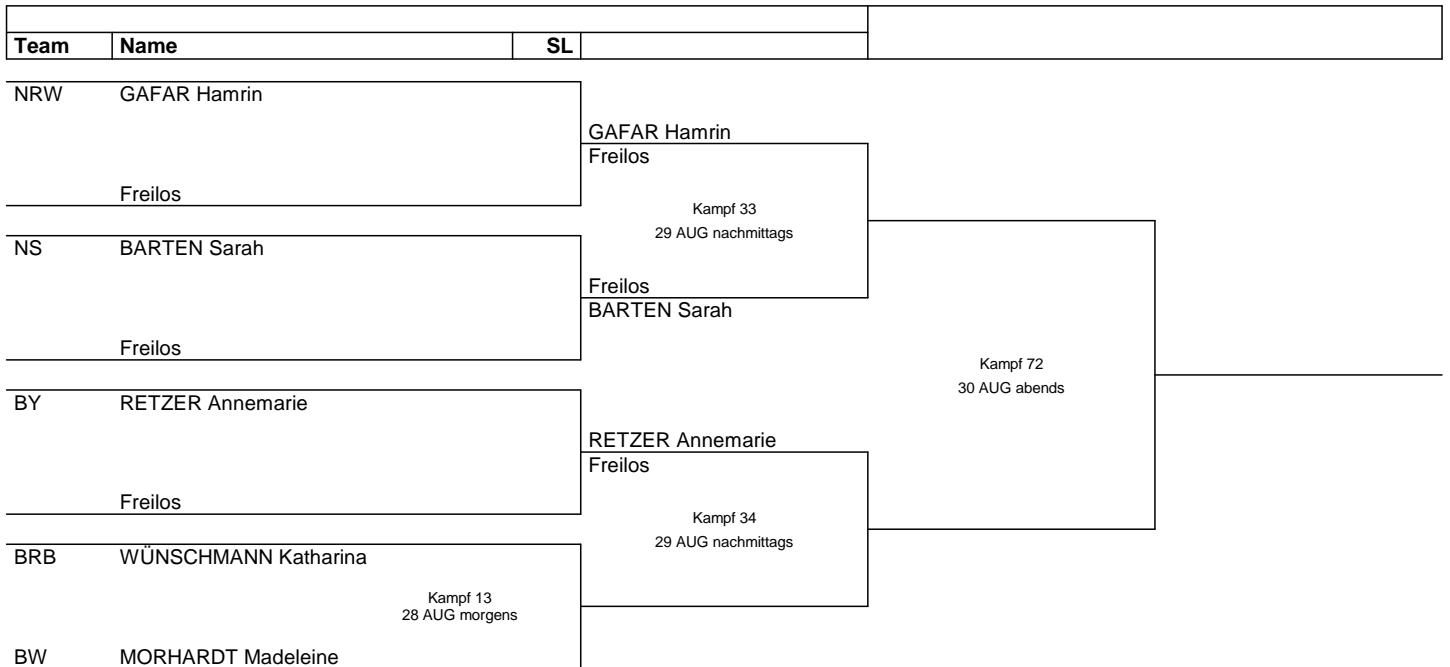

12.DM FRAUEN weibliche JUGEND/JUNIOREN 2014

J57kg

Ansetzungsbaum

Aktuell vom MI 27 AUG 2014

Anzahl Boxer: 5

Legende:
 SL Setzliste