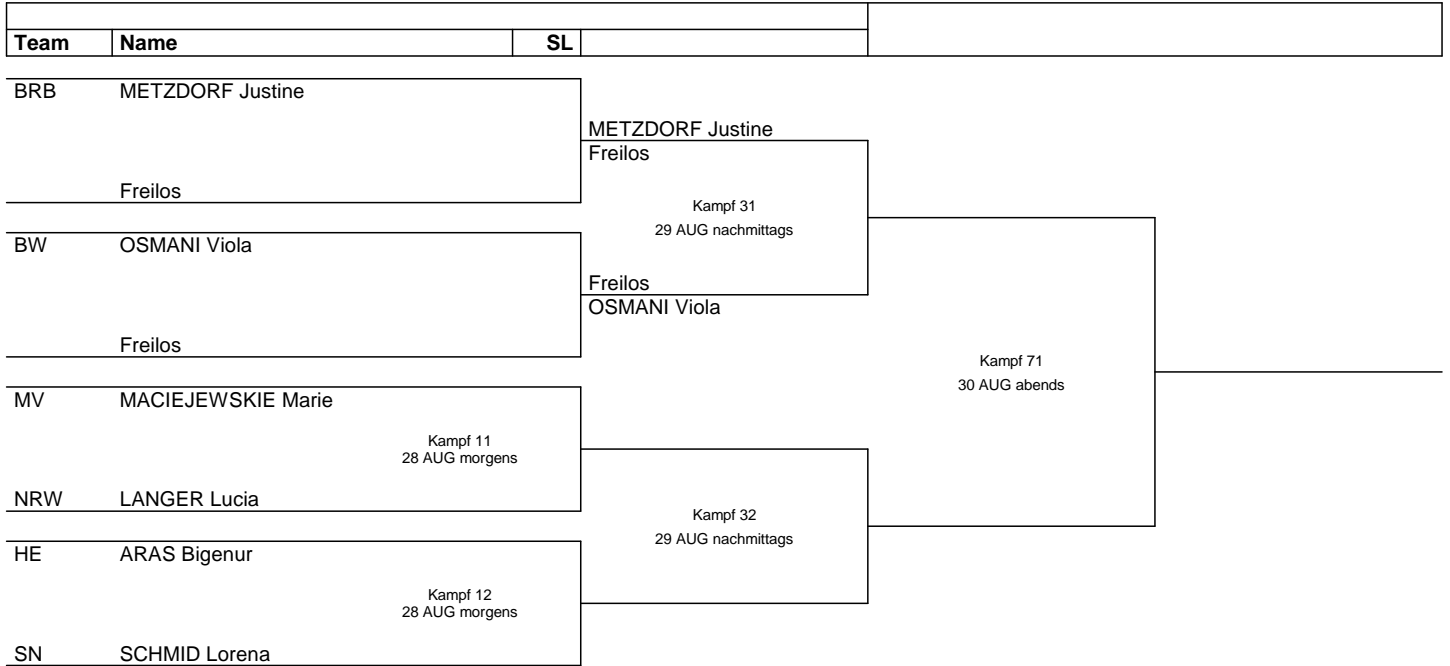

12.DM FRAUEN weibliche JUGEND/JUNIOREN 2014

J48kg

Ansetzungsbaum

Aktuell vom MI 27 AUG 2014

Anzahl Boxer: 6

Legende:

SL Setzliste